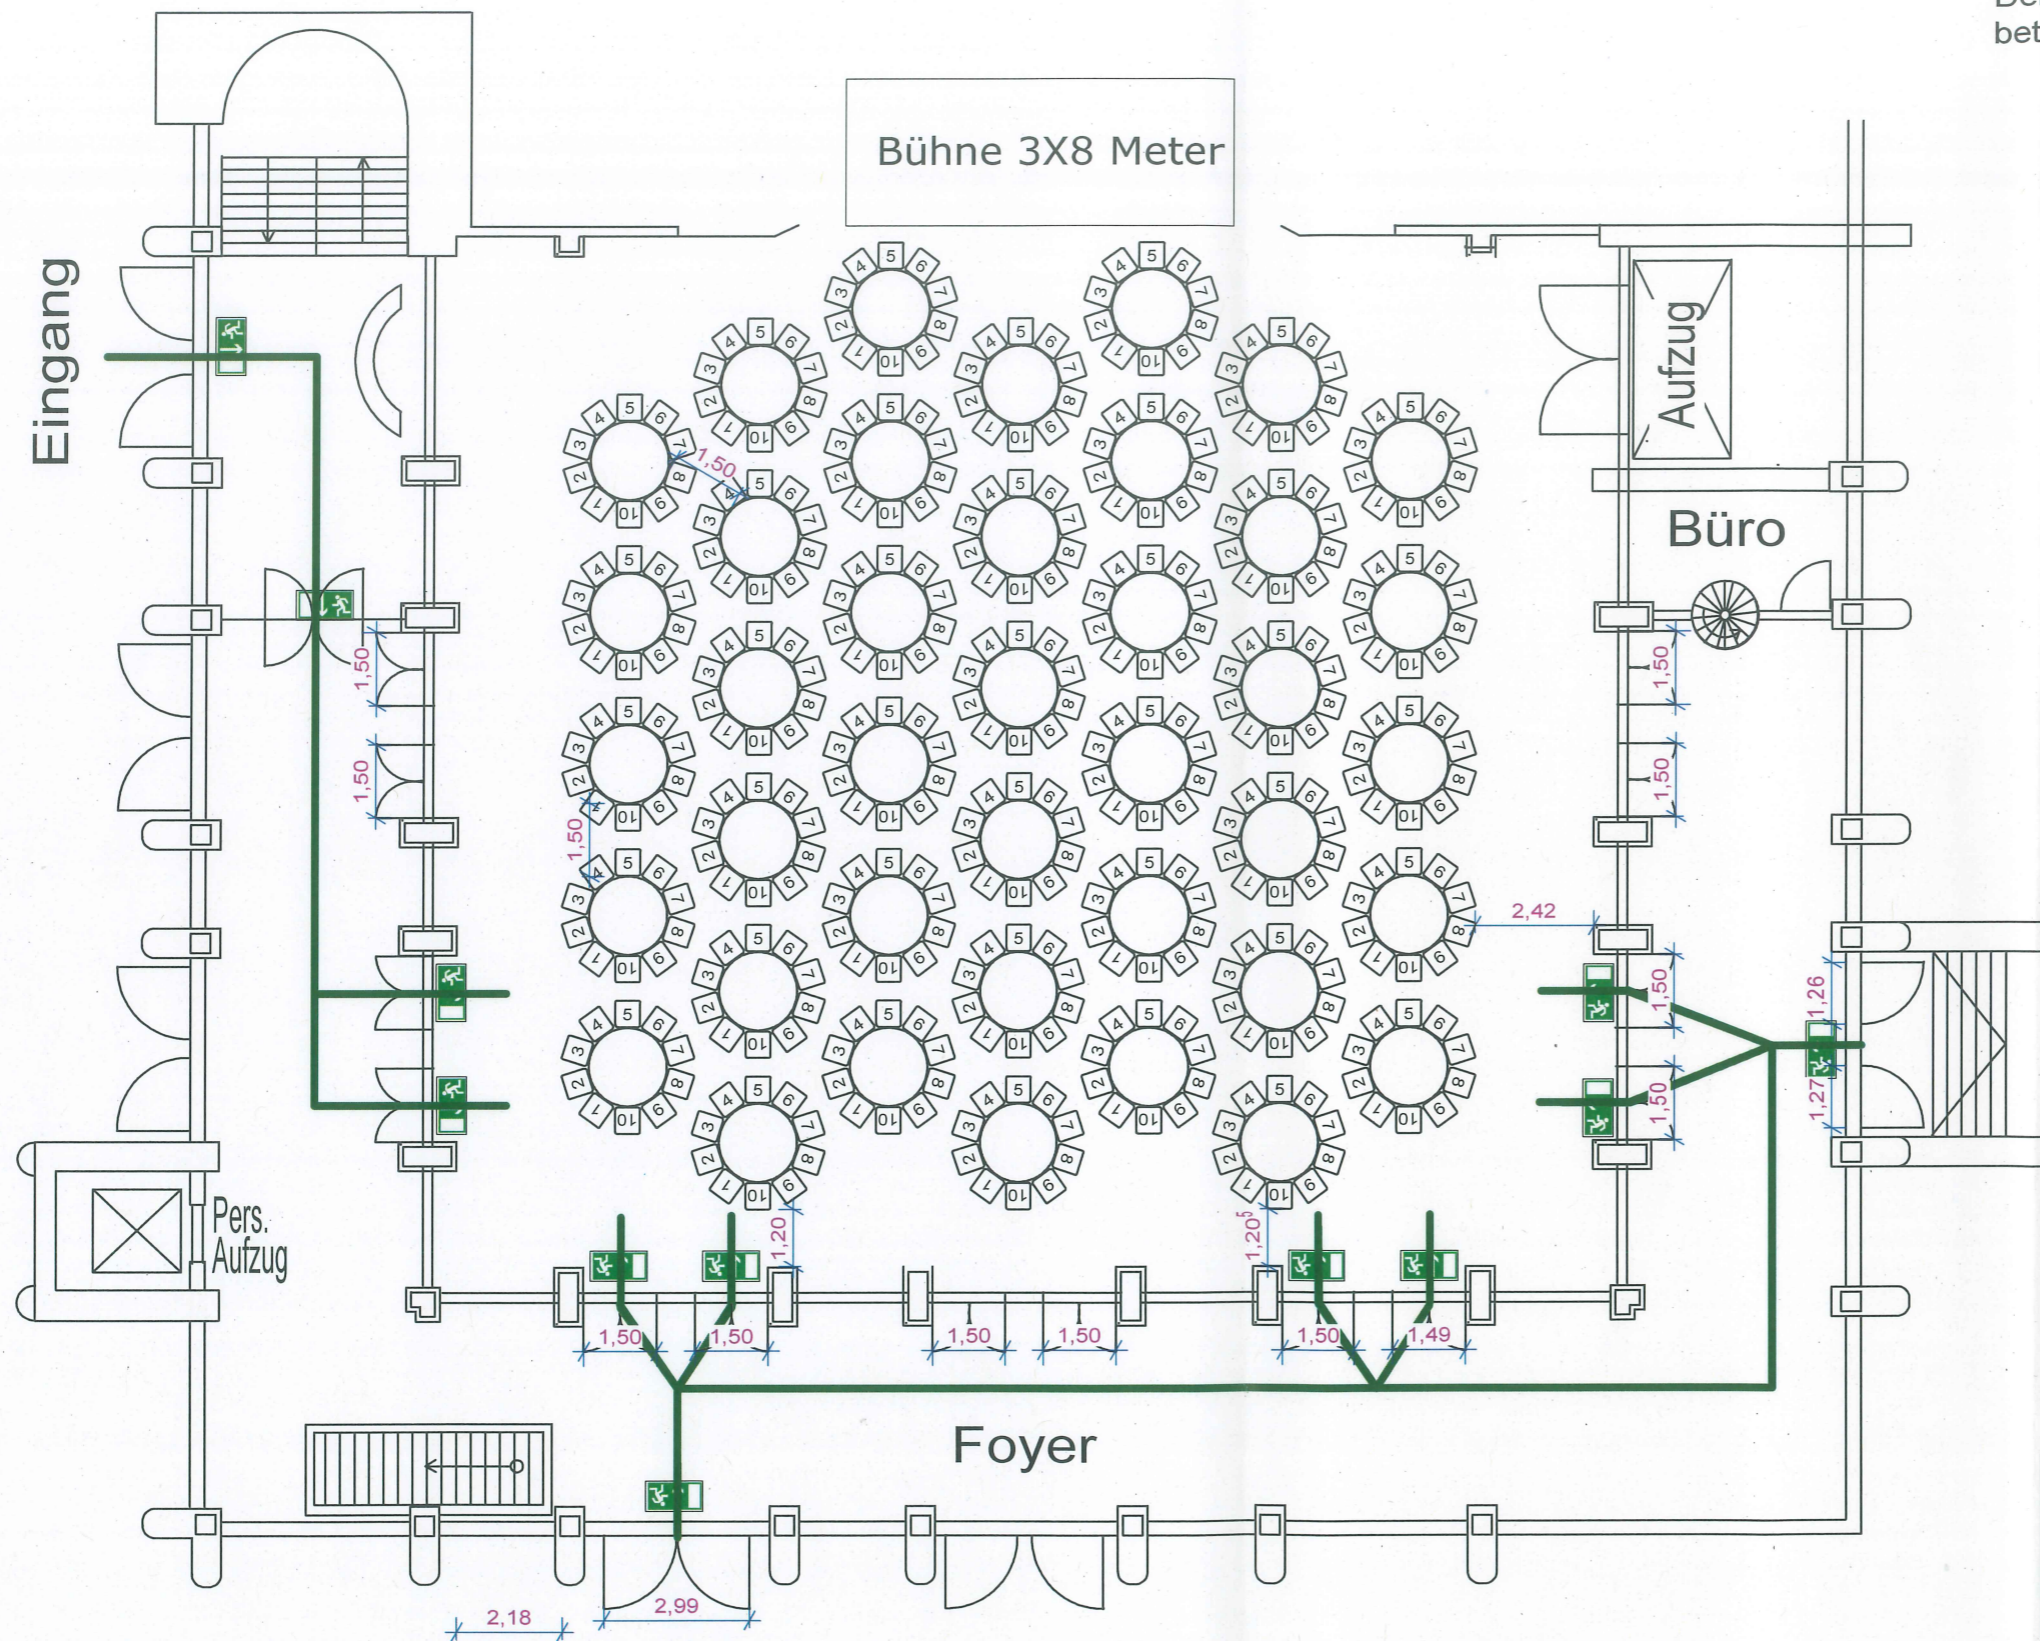

Der Abstand von Tisch zu Tisch beträgt wie gefordert mindestens 150cm

GENEHMIGT  
 Ettlingen, den 15. Okt. 2018  
 Ordnungsamt - Abt. Bauwesen -

*[Handwritten signature]*

 STADT ETTLINGEN Kultur- und Sportamt Sachgebiet Schloss & Hallen Klostersgasse 8 76275 Ettlingen			
Halle/Objekt	Schloss		
Saal/Bereich	Schlossgartenhalle		
Titel	Bankett		
Info	400 Plätze		
Plan-Nr.	gezeichnet am	Name	Maßstab
		Ebert, Frank	1:150
	geändert am	Name	Blattformat
			A3